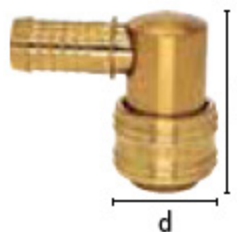

Standard-Schnellverschlusskupplungen

Serie ES einseitig absperrend mit Winkelanschluss

DN7,2

Kupplungen mit 45°-Schlauchtülle

SLW	l	d	Tüllenlänge	St.gew. g	Art.Nr.
6 mm	44	27	27	100	ES 6 T-45
9 mm	44	27	27	100	ES 9 T-45
13 mm	44	27	30	110	ES 13 T-45

Schlaucheinbindung mit Schlauchklemmen Typ HS (☉ Katalogseite 53 / 54), Typ ZOS (☉ Katalogseite 52)
oder Presshülsen Typ LPH (☉ Katalogseite 55)

Kupplungen mit 90°-Schlauchtülle

SLW	l	d	Tüllenlänge	St.gew. g	Art.Nr.
6 mm	44	27	26	105	ES 6 T-90
9 mm	44	27	26	105	ES 9 T-90
13 mm	44	27	28	115	ES 13 T-90

Schlaucheinbindung mit Schlauchklemmen Typ HS (☉ Katalogseite 53 / 54), Typ ZOS (☉ Katalogseite 52)
oder Presshülsen Typ LPH (☉ Katalogseite 55)