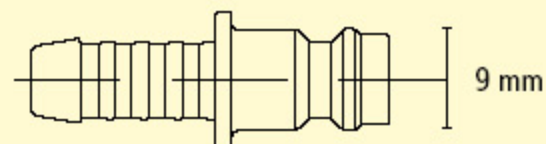

Mini-Schnellverschlusskupplungen

einseitig absperrend **Serie ESM**

DN5

Steckprofil in Originalgröße

Stecknippel mit Quetschverschraubung

für Schlauch	○SW	l	Nippell.	Material	St.gew. g	Art.Nr. MS vernick.	Art.Nr. MS blank
3 x 5 mm	12	32	13,5	MS 58	14	ESMN 35 SQ	ESM 35 SQ
4 x 6 mm	12	32	13,5	MS 58	16	ESMN 4 SQ	ESM 4 SQ
6 x 8 mm	14	32	13,5	MS 58	23	ESMN 6 SQ	ESM 6 SQ

Stecknippel mit Quetschverschraubung und Stützfeder

für Schlauch	○SW	l	Nippell.	Material	St.gew. g	Art.Nr. MS vernick.	Art.Nr. MS blank
3 x 5 mm	12	110	13,5	MS 58	24	ESMN 35 SQF	ESM 35 SQF
4 x 6 mm	12	110	13,5	MS 58	26	ESMN 4 SQF	ESM 4 SQF
6 x 8 mm	14	110	13,5	MS 58	29	ESMN 6 SQF	ESM 6 SQF

Stecknippel mit Schottverschraubung

Kontermutter									
SLW	○SW	l	Tüllenlänge	Gewinde	Gewindelänge	○SW	b	St.gew. g	Art.Nr.
4 mm	14	50	17	M 10 x 1	14	14	4	20	ESM 4 SSV
6 mm	14	50	17	M 12 x 1	14	17	4	25	ESM 6 SSV
9 mm	17	50	17	M 12 x 1	14	19	4	30	ESM 9 SSV