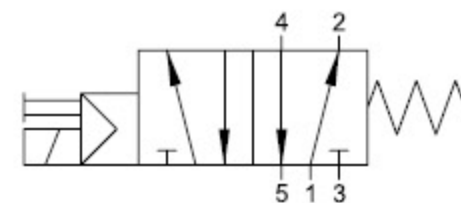

Valvole ad azionamento Elettropneumatico / Solenoid Pilot Valve

5/2 Vie/Ways

MONOSTABILE CON RITORNO A MOLLA
MONOSTABLE SPRING RETURN

CODICE CODE	VIE WAYS	MISURA SIZE
08V S0 5 00 03	5/2	1/4

5/2 Vie/Ways

BISTABILE
BISTABLE

CODICE CODE	VIE WAYS	MISURA SIZE
08V S1 5 00 03	5/2	1/4

08V S0 5 00 03

08V S1 5 00 03