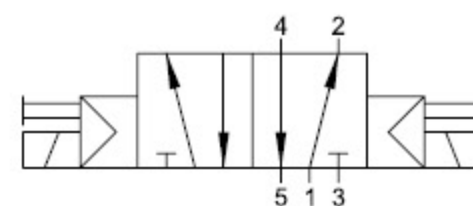

Valvole ad azionamento Elettropneumatico / Solenoid Pilot Valve

5/2 Vie/Ways

MONOSTABILE CON RITORNO A MOLLA
MONOSTABLE SPRING RETURN

CODICE CODE	VIE WAYS	MISURA SIZE
08V S0 5 00 03	5/2	1/4

5/2 Vie/Ways

BISTABILE
BISTABLE

CODICE CODE	VIE WAYS	MISURA SIZE
08V S1 5 00 03	5/2	1/4

08V S0 5 00 03

08V S1 5 00 03