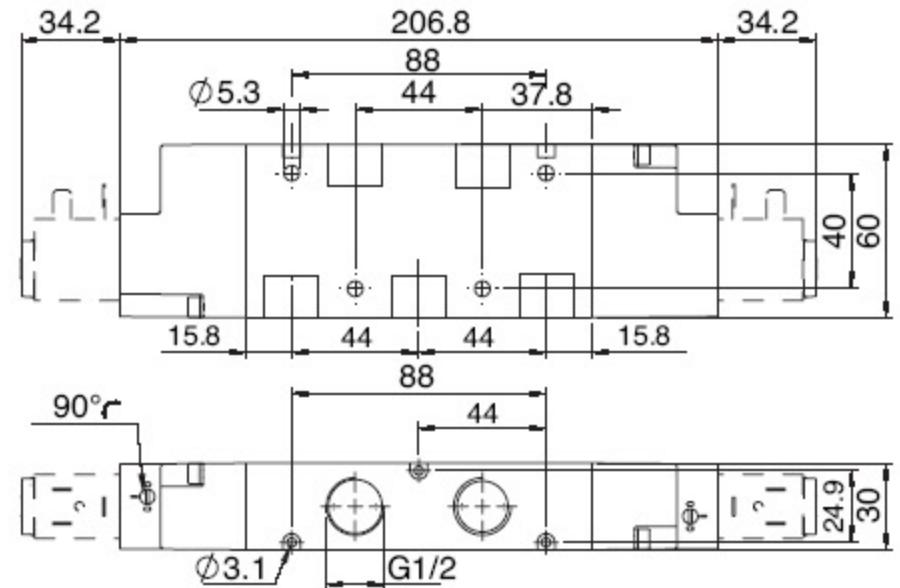

## 5/3 Vie/Ways

MONOSTABILE CON RITORNO A MOLLA  
MONOSTABLE SPRING RETURN

CODICE CODE	VIE WAYS	FUNZIONE FUNCTION	MISURA SIZE
01V S0 7 CC 02	5/3	CC	1/8
01V S0 7 CC 03	5/3	CC	1/4
01V S0 7 CC 05	5/3	CC	1/2
01V S0 7 OC 02	5/3	OC	1/8
01V S0 7 OC 03	5/3	OC	1/4
01V S0 7 OC 05	5/3	OC	1/2
01V S0 7 PC 02	5/3	PC	1/8
01V S0 7 PC 03	5/3	PC	1/4
01V S0 7 PC 05	5/3	PC	1/2

01V S0 7 CC 02    01V S0 7 OC 02    01V S0 7 PC 02

01V S0 7 CC 05    01V S0 7 OC 05    01V S0 7 PC 05

01V S0 7 CC 03    01V S0 7 OC 03    01V S0 7 PC 03