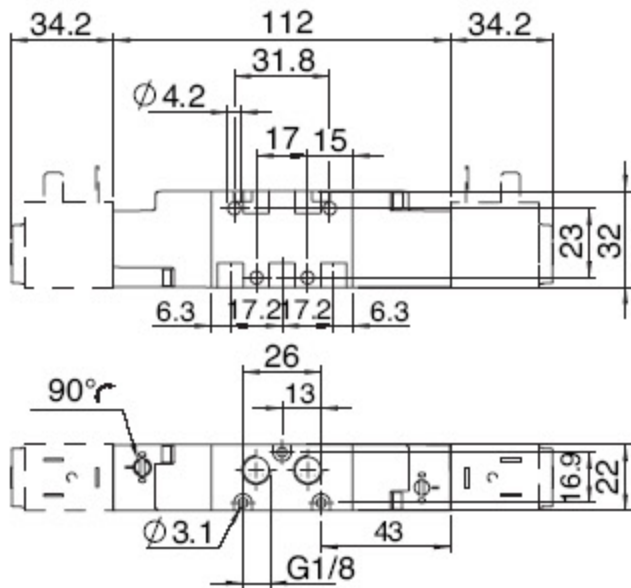

01V S0 7 CC 02  
01V S0 7 CC 03  
01V S0 7 CC 05

01V S0 7 OC 02  
01V S0 7 OC 03  
01V S0 7 OC 05

01V S0 7 PC 02  
01V S0 7 PC 03  
01V S0 7 PC 05

## 5/3 Vie/Ways

MONOSTABILE CON RITORNO A MOLLA  
MONOSTABLE SPRING RETURN

CODICE CODE	VIE WAYS	FUNZIONE FUNCTION	MISURA SIZE
01V S0 7 CC 02	5/3	CC	1/8
01V S0 7 CC 03	5/3	CC	1/4
01V S0 7 CC 05	5/3	CC	1/2
01V S0 7 OC 02	5/3	OC	1/8
01V S0 7 OC 03	5/3	OC	1/4
01V S0 7 OC 05	5/3	OC	1/2
01V S0 7 PC 02	5/3	PC	1/8
01V S0 7 PC 03	5/3	PC	1/4
01V S0 7 PC 05	5/3	PC	1/2

01V S0 7 CC 02    01V S0 7 OC 02    01V S0 7 PC 02

01V S0 7 CC 05    01V S0 7 OC 05    01V S0 7 PC 05

01V S0 7 CC 03    01V S0 7 OC 03    01V S0 7 PC 03