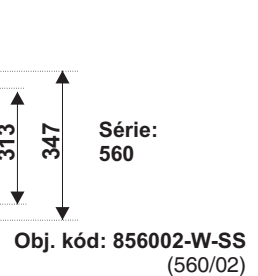

Obj. kód: 854002-W-SS
(540/02)

Obj. kód: 856001-W-FE
(560/01)

KONZOLA W FE
(560/01)

Obj. kód: 856001-W-FE
(560/01)

KONZOLA W SS
(560/02)

Obj. kód: 856002-W-SS
(560/02)

Obrázky navijáků ze sérií :

TABULKA SÉRIÍ

Rozměry jednotlivých sérií dle nákresů :								
Serie	A	B	C	D	E	F	G	H
300	186	140	196	226	110	355	350	365
350	186	140	196	226	110	400	390	410
430	186	140	196	226	115	450	420	460
530	203	153	220	258	115	550	510	560
540	300	218	228	268	190	550	510	573
560	488	399	238	272	368	522	510	578