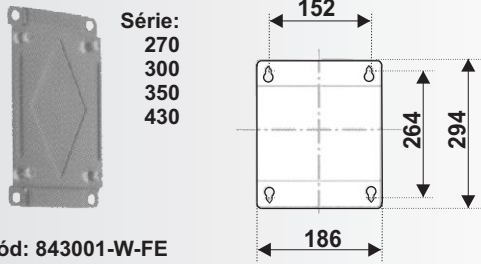

KONZOLA W FE - ocelový pevný držák na zeď
(lakovaná ocel)

Obj. kód: 843001-W-FE
(430/01)

KONZOLA W FE - ocelový pevný držák na zeď
(lakovaná ocel)

Obj. kód: 844001-W-FE
(440/01)

KONZOLA W SS - nerezový pevný držák na zeď
(AISI 304)

Obj. kód: 843002-W-SS
(430/02)

KONZOLA W FE
(530/01)

Obj. kód: 853001-W-FE
(530/01)

KONZOLA W SS
(530/02)

Obj. kód: 853002-W-SS
(530/02)

KONZOLA W FE
(540/01)

Obj. kód: 854001-W-FE
(540/01)

KONZOLA W SS
(540/02)

Obj. kód: 854002-W-SS
(540/02)

Obj. kód: 856001-W-FE
(560/01)

KONZOLA W FE
(560/01)

Obj. kód: 856001-W-FE
(560/01)

KONZOLA W SS
(560/02)

Obj. kód: 856002-W-SS
(560/02)

Obrázky navijáků ze sérií :

TABULKA SÉRIÍ

Rozměry jednotlivých sérií dle nákresů :								
Serie	A	B	C	D	E	F	G	H
300	186	140	196	226	110	355	350	365
350	186	140	196	226	110	400	390	410
430	186	140	196	226	115	450	420	460
530	203	153	220	258	115	550	510	560
540	300	218	228	268	190	550	510	573
560	488	399	238	272	368	522	510	578