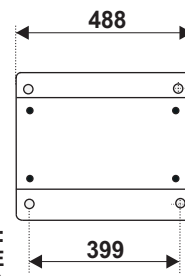

Obj. kód: 843002-W-SS
(430/02)

KONZOLA W FE
(530/01)

Obj. kód: 853001-W-FE
(530/01)

KONZOLA W SS
(530/02)

Obj. kód: 853002-W-SS
(530/02)

KONZOLA W FE
(540/01)

Obj. kód: 854001-W-FE
(540/01)

KONZOLA W SS
(540/02)

Obj. kód: 854002-W-SS
(540/02)

Obj. kód: 856001-W-FE
(560/01)

KONZOLA W FE
(560/01)

Obj. kód: 856001-W-FE
(560/01)

KONZOLA W SS
(560/02)

Obj. kód: 856002-W-SS
(560/02)

Obrázky navijáků ze sérií :

TABULKA SÉRIÍ

Rozměry jednotlivých sérií dle nákresů :								
Serie	A	B	C	D	E	F	G	H
300	186	140	196	226	110	355	350	365
350	186	140	196	226	110	400	390	410
430	186	140	196	226	115	450	420	460
530	203	153	220	258	115	550	510	560
540	300	218	228	268	190	550	510	573
560	488	399	238	272	368	522	510	578