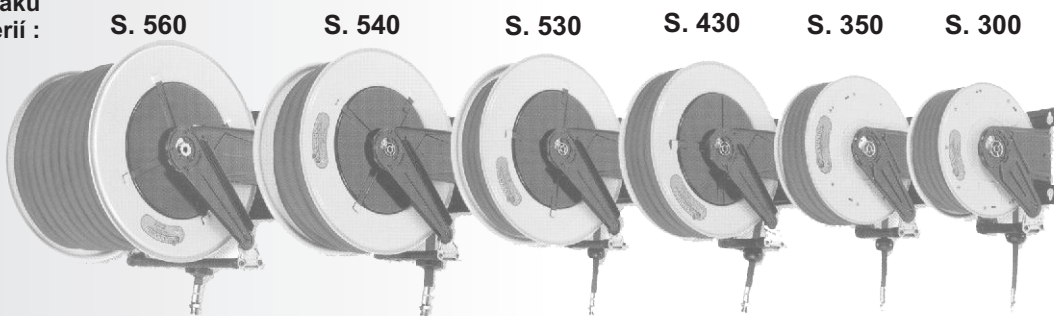

Obj. kód: 854002-W-SS
(540/02)

Obj. kód: 856001-W-FE
(560/01)

KONZOLA W FE
(560/01)

Obj. kód: 856001-W-FE
(560/01)

KONZOLA W SS
(560/02)

Obj. kód: 856002-W-SS
(560/02)

Obrázky navijáků ze sérií :

TABULKA SÉRIÍ

Rozměry jednotlivých sérií dle nákresů :								
Serie	A	B	C	D	E	F	G	H
300	186	140	196	226	110	355	350	365
350	186	140	196	226	110	400	390	410
430	186	140	196	226	115	450	420	460
530	203	153	220	258	115	550	510	560
540	300	218	228	268	190	550	510	573
560	488	399	238	272	368	522	510	578