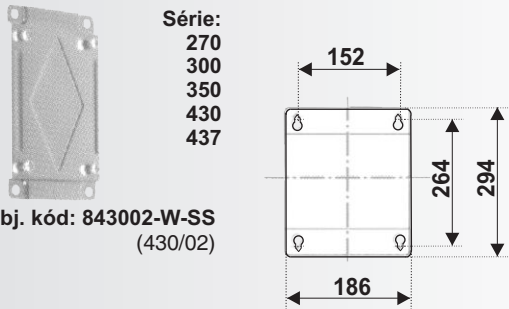

KONZOLA W FE - ocelový pevný držák na zeď
(lakovaná ocel)

Obj. kód: 843001-W-FE
(430/01)

KONZOLA W FE - ocelový pevný držák na zeď
(lakovaná ocel)

Obj. kód: 844001-W-FE
(440/01)

KONZOLA W SS - nerezový pevný držák na zeď
(AISI 304)

Obj. kód: 843002-W-SS
(430/02)

KONZOLA W FE
(530/01)

Obj. kód: 853001-W-FE
(530/01)

KONZOLA W SS
(530/02)

Obj. kód: 853002-W-SS
(530/02)

KONZOLA W FE
(540/01)

Obj. kód: 854001-W-FE
(540/01)

KONZOLA W SS
(540/02)

Obj. kód: 854002-W-SS
(540/02)

Obj. kód: 856001-W-FE
(560/01)

KONZOLA W FE
(560/01)

Obj. kód: 856001-W-FE
(560/01)

KONZOLA W SS
(560/02)

Obj. kód: 856002-W-SS
(560/02)

Obrázky navijáků ze sérií :

TABULKA SÉRIÍ

Rozměry jednotlivých sérií dle nákresů :								
Serie	A	B	C	D	E	F	G	H
300	186	140	196	226	110	355	350	365
350	186	140	196	226	110	400	390	410
430	186	140	196	226	115	450	420	460
530	203	153	220	258	115	550	510	560
540	300	218	228	268	190	550	510	573
560	488	399	238	272	368	522	510	578