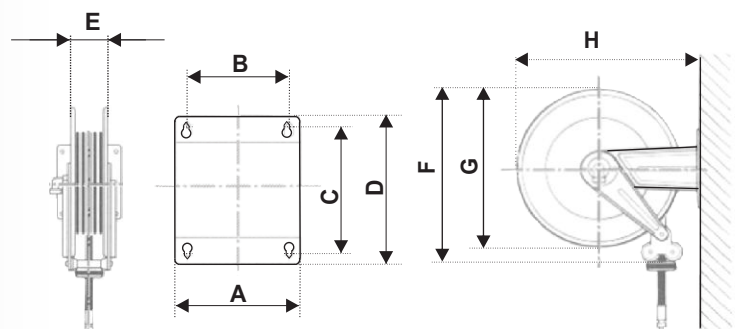

Obj. kód: 854002-W-SS
(540/02)

Obj. kód: 856001-W-FE
(560/01)

KONZOLA W FE
(560/01)

Obj. kód: 856001-W-FE
(560/01)

KONZOLA W SS
(560/02)

Obj. kód: 856002-W-SS
(560/02)

Obrázky navijáků ze sérií :

TABULKA SÉRIÍ

Rozměry jednotlivých sérií dle nákresů :								
Serie	A	B	C	D	E	F	G	H
300	186	140	196	226	110	355	350	365
350	186	140	196	226	110	400	390	410
430	186	140	196	226	115	450	420	460
530	203	153	220	258	115	550	510	560
540	300	218	228	268	190	550	510	573
560	488	399	238	272	368	522	510	578