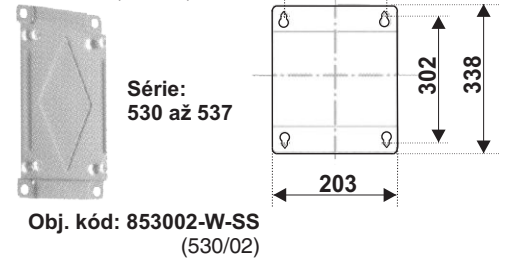

KONZOLA W FE - ocelový pevný držák na zeď
(lakovaná ocel)

Obj. kód: 843001-W-FE
(430/01)

KONZOLA W FE - ocelový pevný držák na zeď
(lakovaná ocel)

Obj. kód: 844001-W-FE
(440/01)

KONZOLA W SS - nerezový pevný držák na zeď
(AISI 304)

Obj. kód: 843002-W-SS
(430/02)

KONZOLA W FE
(530/01)

Obj. kód: 853001-W-FE
(530/01)

KONZOLA W SS
(530/02)

Obj. kód: 853002-W-SS
(530/02)

KONZOLA W FE
(540/01)

Obj. kód: 854001-W-FE
(540/01)

KONZOLA W SS
(540/02)

Obj. kód: 854002-W-SS
(540/02)

Obj. kód: 856001-W-FE
(560/01)

KONZOLA W FE
(560/01)

Obj. kód: 856001-W-FE
(560/01)

KONZOLA W SS
(560/02)

Obj. kód: 856002-W-SS
(560/02)

Obrázky navijáků ze sérií :

TABULKA SÉRIÍ

Rozměry jednotlivých sérií dle nákresů :								
Serie	A	B	C	D	E	F	G	H
300	186	140	196	226	110	355	350	365
350	186	140	196	226	110	400	390	410
430	186	140	196	226	115	450	420	460
530	203	153	220	258	115	550	510	560
540	300	218	228	268	190	550	510	573
560	488	399	238	272	368	522	510	578