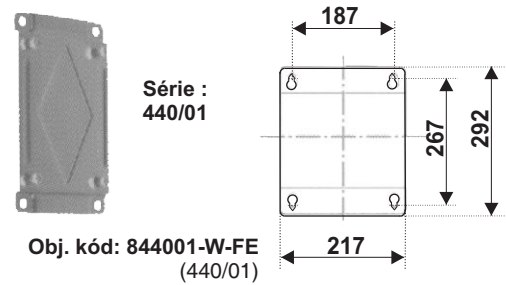

KONZOLA W FE - ocelový pevný držák na zeď
(lakovaná ocel)

Obj. kód: 843001-W-FE
(430/01)

KONZOLA W FE - ocelový pevný držák na zeď
(lakovaná ocel)

Obj. kód: 844001-W-FE
(440/01)

KONZOLA W SS - nerezový pevný držák na zeď
(AISI 304)

Obj. kód: 843002-W-SS
(430/02)

KONZOLA W FE
(530/01)

Obj. kód: 853001-W-FE
(530/01)

KONZOLA W SS
(530/02)

Obj. kód: 853002-W-SS
(530/02)

KONZOLA W FE
(540/01)

Obj. kód: 854001-W-FE
(540/01)

KONZOLA W SS
(540/02)

Obj. kód: 854002-W-SS
(540/02)

Obj. kód: 856001-W-FE
(560/01)

KONZOLA W FE
(560/01)

Obj. kód: 856001-W-FE
(560/01)

KONZOLA W SS
(560/02)

Obj. kód: 856002-W-SS
(560/02)

Obrázky navijáků ze sérií :

TABULKA SÉRIÍ

Rozměry jednotlivých sérií dle nákresů :								
Serie	A	B	C	D	E	F	G	H
300	186	140	196	226	110	355	350	365
350	186	140	196	226	110	400	390	410
430	186	140	196	226	115	450	420	460
530	203	153	220	258	115	550	510	560
540	300	218	228	268	190	550	510	573
560	488	399	238	272	368	522	510	578