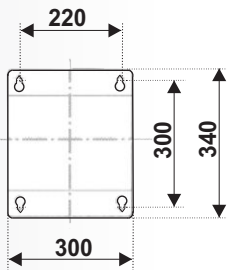

Obj. kód: 843002-W-SS
(430/02)

KONZOLA W FE
(530/01)

Obj. kód: 853001-W-FE
(530/01)

KONZOLA W SS
(530/02)

Obj. kód: 853002-W-SS
(530/02)

KONZOLA W FE
(540/01)

Obj. kód: 854001-W-FE
(540/01)

KONZOLA W SS
(540/02)

Obj. kód: 854002-W-SS
(540/02)

Obj. kód: 856001-W-FE
(560/01)

KONZOLA W FE
(560/01)

Obj. kód: 856001-W-FE
(560/01)

KONZOLA W SS
(560/02)

Obj. kód: 856002-W-SS
(560/02)

Obrázky navijáků ze sérií :

TABULKA SÉRIÍ

Rozměry jednotlivých sérií dle nákresů :								
Serie	A	B	C	D	E	F	G	H
300	186	140	196	226	110	355	350	365
350	186	140	196	226	110	400	390	410
430	186	140	196	226	115	450	420	460
530	203	153	220	258	115	550	510	560
540	300	218	228	268	190	550	510	573
560	488	399	238	272	368	522	510	578